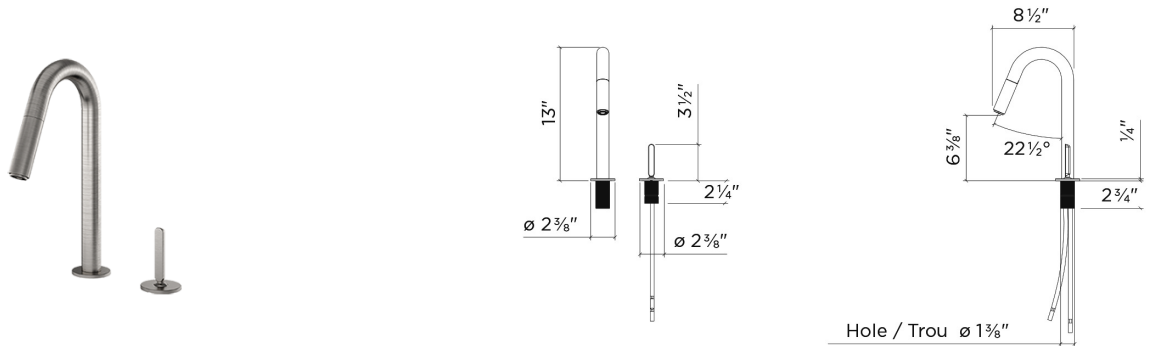

306213 | APEX PREP

ROBINET DE BAR À INSTALLER SUR PLAN AVEC COMMANDE ADJACENTE

Spécifications

Modèle	306213
Collection	Apex prep
Finis	Nickel Brossé

Accessoires recommandés

Distributeur à savon	306015
----------------------	--------

Caractéristiques

- Fabriqué en Italie
- Construction en laiton massif
- Disponible en deux finis
- Installation à deux trous
- Bec pivotant sur 110°
- Bec pulvérisateur rétractable
- Système de détartrage, pour nettoyage facile
- Projection de 7"
- Rotation de la poignée vers l'arrière (30°) et bilatérale (45°)
- Flexibles d'alimentation en acier inoxydable tressé de 18" de long, avec raccords de $\frac{3}{8}$ "
- Aérateur avec débit de 2,2 gpm (8,3 L/min.)
- Cartouche en céramique
- ASME A112.18.1 / CSA B125.1 (en cours)
- Conforme NSF / ANSI 61, faible teneur en plomb
- Conforme ADA