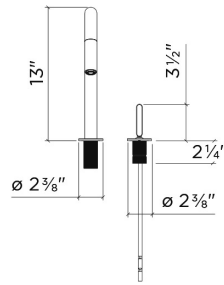

## 306203 | APEX PREP

ROBINET DE BAR À INSTALLER SUR PLAN AVEC COMMANDE ADJACENTE

### Caractéristiques

- Fabriqué en Italie
- Construction en laiton massif
- Disponible en deux finis
- Installation à deux trous
- Bec pivotant sur 110°
- Bec pulvérisateur rétractable
- Système de détartrage, pour nettoyage facile
- Projection de 7"
- Rotation de la poignée vers l'arrière (30°) et bilatérale (45°)
- Flexibles d'alimentation en acier inoxydable tressé de 18" de long, avec raccords de 3/8"
- Aérateur avec débit de 2,2 gpm (8,3 L/min.)
- Cartouche en céramique
- ASME A112.18.1 / CSA B125.1 (en cours)
- Conforme NSF / ANSI 61, faible teneur en plomb
- Conforme ADA