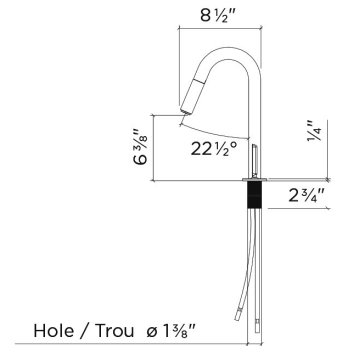

## 306203 | APEX PREP

ROBINET DE BAR À INSTALLER SUR PLAN AVEC COMMANDE ADJACENTE

### Caractéristiques

- Fabriqué en Italie
- Construction en laiton massif
- Disponible en deux finis
- Installation à deux trous
- Bec pivotant sur 110°
- Bec pulvérisateur rétractable
- Système de détartrage, pour nettoyage facile
- Projection de 7"
- Rotation de la poignée vers l'arrière (30°) et bilatérale (45°)
- Flexibles d'alimentation en acier inoxydable tressé de 18" de long, avec raccords de 3/8"
- Aérateur avec débit de 2,2 gpm (8,3 L/min.)
- Cartouche en céramique
- ASME A112.18.1 / CSA B125.1 (en cours)
- Conforme NSF / ANSI 61, faible teneur en plomb
- Conforme ADA