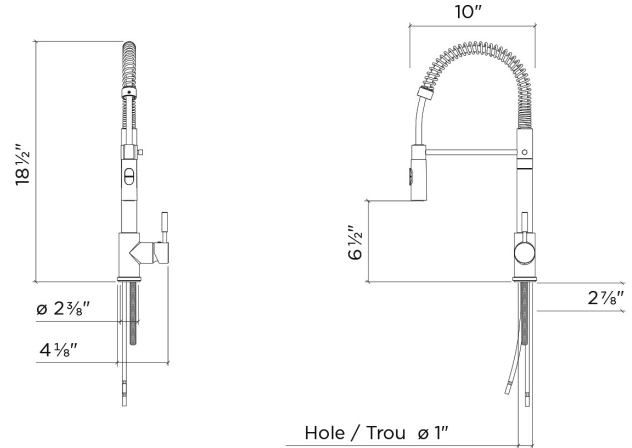

## 306001 | WAVE

ROBINET DE CUISINE À INSTALLER SUR PLAN

### Spécifications

Modèle	306001
Collection	Wave
Finis	Chrome Poli

### Caractéristiques

- Fabriqué en Italie
- Construction en laiton massif
- Disponible en deux finis
- Installation monotrou
- Bec flexible pivotant sur 360°
- Bec pulvérisateur à doubles jets
- Jet pulvérisateur verrouillable
- Système de détartrage, pour nettoyage facile
- Projection de 8-5/8"
- Rotation de la poignée vers l'avant (90°) et latérale (30°), n'interfère pas avec le dossier
- Flexibles d'alimentation en acier inoxydable tressé de 18" de long, avec raccords de 3/8"
- Aérateur avec débit de 2,2 gpm (8,3 L/min.)
- Cartouche en céramique
- ASME A112.18.1 / CSA B125.1
- Conforme NSF / ANSI 61, faible teneur en plomb
- Conforme ADA