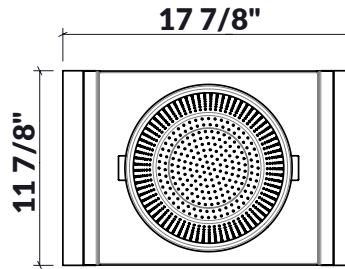

## 225308 | PLANCHE DE SERVICE BOL ET PASSOIRE

ACCESSOIRE POUR ÉVIER EN ACIER INOXYDABLE

### Spécifications

Modèle	225208
Poignées	Érable
Dimension de cuve compatible (avant-arrière)	17"
Dimensions hors-tout	12" x 18" x 4 1/2"