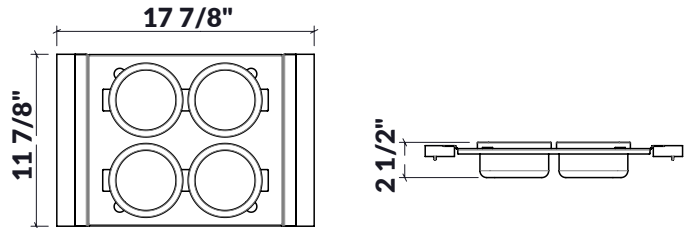

225305 | PLANCHE DE SERVICE AVEC BOLS (4)

ACCESSOIRE POUR ÉVIER EN ACIER INOXYDABLE

Spécifications

Modèle	225305
Poignées	Érable
Dimension de cuve compatible (avant-arrière)	17"
Dimensions hors-tout	12" x 18" x 2 1/2"

Caractéristiques

- Peut être utilisée sur l'évier pour créer de l'espace de travail supplémentaire
- Idéal pour la présentation, le service de nourriture
- Design innovant et fonctionnel qui s'agence aux autres accessoires standards Home Refinements
- Petits bols en acier inoxydable avec couvercles permettent de ranger leur contenu facilement
- Couvercles en silicone sans BPA allant au lave-vaisselle
- 100 % érable massif ou noyer de qualité supérieure et très durable
- En acier inoxydable de grade 304 (18/10) résistant à la corrosion
- Élégant fini brossé de type numéro 4 qui se marie parfaitement aux électroménagers