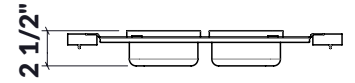

### Spécifications

Modèle	225206
Poignées	Noyer
Dimension de cuve compatible (avant-arrière)	18"
Dimensions hors-tout	12" x 19" x 2 1/2"