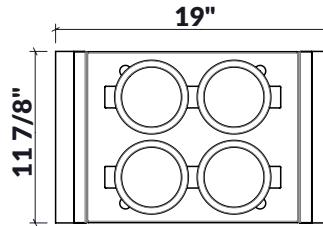

## 225206 | PLANCHE DE SERVICE AVEC BOLS (4)

ACCESSOIRE POUR ÉVIER EN ACIER INOXYDABLE

### Spécifications

Modèle	225206
Poignées	Noyer
Dimension de cuve compatible (avant-arrière)	18"
Dimensions hors-tout	12" x 19" x 2 1/2"