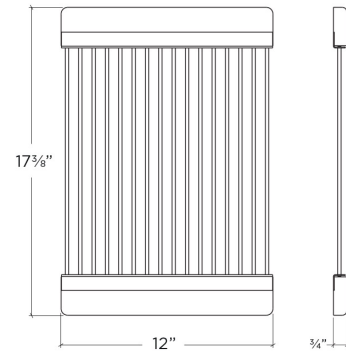

215009 | SUPPORT DE SÉCHAGE

ACCESSOIRE POUR ÉVIER EN ARGILE RÉFRACTAIRE

Spécifications

Modèle	215009
Collection	Support de séchage
Dimension de cuve compatible (avant-arrière)	16"
Dimensions hors-tout	12" × 17 3/8" × 3/4"

Caractéristiques

- Profilée pour se poser parfaitement sur le rebord pour accessoires des éviers Fira, ou pour utiliser sur le comptoir
- Conçue pour s'agencer aux autres accessoires en noyer
- Idéal pour rincer les aliments ou sécher la vaisselle
- Fait en acier inoxydable de grade 304 (18/10) avec poignées en noyer massif