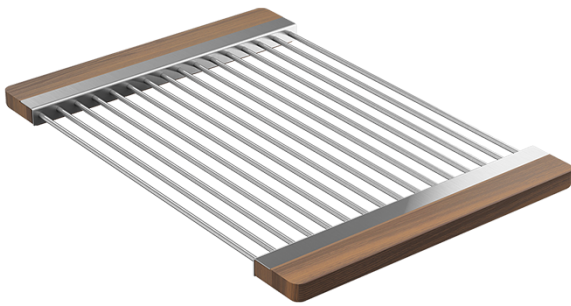

215009 | SUPPORT DE SÉCHAGE

ACCESSOIRE POUR ÉVIER EN ARGILE RÉFRACTAIRE

Spécifications

Modèle	215009
Collection	Support de séchage
Dimension de cuve compatible (avant-arrière)	16"
Dimensions hors-tout	12" × 17 3/8" × 3/4"

Caractéristiques

- Profilée pour se poser parfaitement sur le rebord pour accessoires des éviers Fira, ou pour utiliser sur le comptoir
- Conçue pour s'agencer aux autres accessoires en noyer
- Idéal pour rincer les aliments ou sécher la vaisselle
- Fait en acier inoxydable de grade 304 (18/10) avec poignées en noyer massif