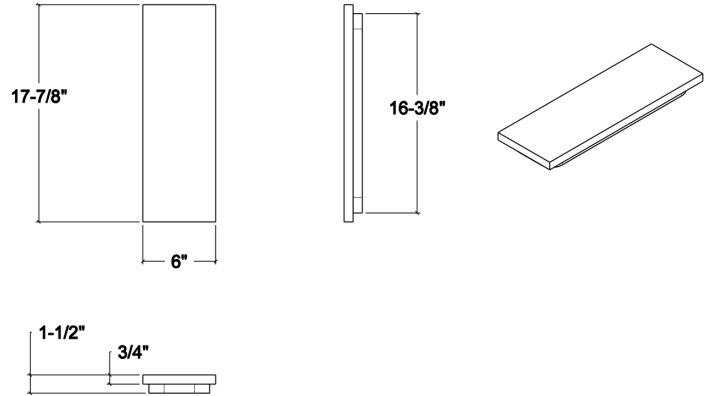

210076 | PLANCHE À DÉCOUPER

ACCESSOIRE POUR ÉVIER EN ACIER INOXYDABLE NOYER

Spécifications

Modèle	210076
Collection	Planche à découper
Dimension de cuve compatible (avant-arrière)	17"
Dimensions hors-tout	6" × 18" × 1 1/2"

Caractéristiques

- Peut être utilisée sur l'évier pour créer de l'espace de travail supplémentaire ou directement sur le comptoir
- Design innovant et fonctionnel qui s'agence aux autres accessoires standards Home Refinements
- 100% érable massif ou noyer de qualité supérieure et très durable
- Finition à l'huile pénétrante
- Sécuritaire pour la découpe et la préparation d'aliments