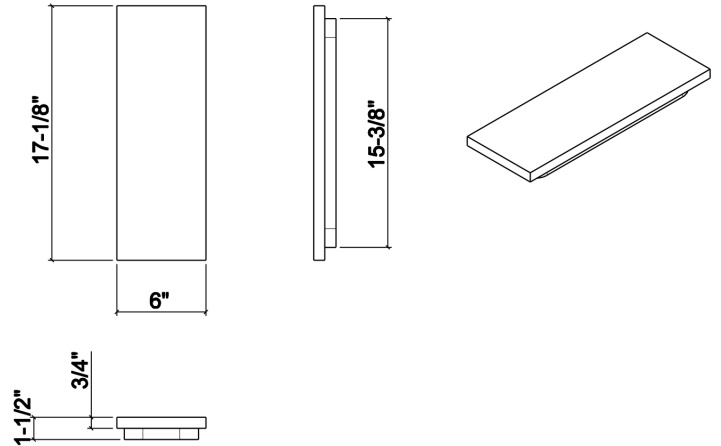

210075 | PLANCHE À DÉCOUPER

ACCESSOIRE POUR ÉVIER EN ACIER INOXYDABLE NOYER

Spécifications

Modèle	210075
Collection	Planche à découper
Dimension de cuve compatible (avant-arrière)	16"
Dimensions hors-tout	6" × 17" × 1 1/2"

Caractéristiques

- Peut être utilisée sur l'évier pour créer de l'espace de travail supplémentaire ou directement sur le comptoir
- Design innovant et fonctionnel qui s'agence aux autres accessoires standards Home Refinements
- 100% érable massif ou noyer de qualité supérieure et très durable
- Finition à l'huile pénétrante
- Sécuritaire pour la découpe et la préparation d'aliments