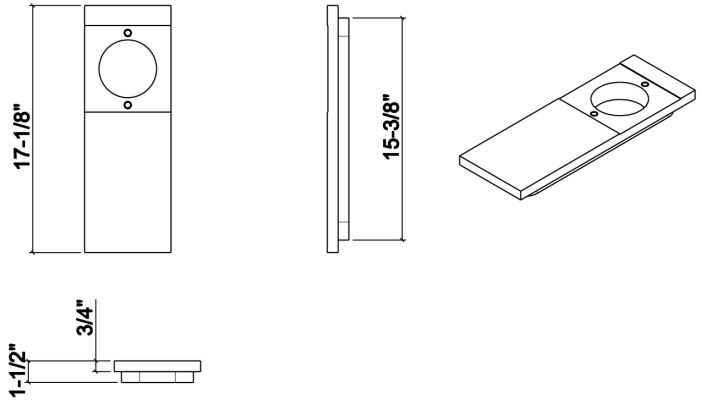

## 210069 | PLANCHE DE PRÉSENTATION

ACCESSOIRE POUR ÉVIER EN ACIER INOXYDABLE NOYER

### Spécifications

Modèle	210069
Collection	Planche de présentation
Dimension de cuve compatible (avant-arrière)	16"
Dimensions hors-tout	6" × 17" × 1 1/2"

### Caractéristiques

- Peut être utilisée sur l'évier pour créer de l'espace de travail supplémentaire ou directement sur le comptoir
- Inclus 3 plaques d'acier inoxydable interchangeables, pour une diversité d'applications
- Idéale comme planche de présentation ou comme plateau de station d'eau
- Design innovant et fonctionnel qui s'agence aux autres accessoires standards Home Refinements
- S'agence aux éviers en acier inoxydable Home Refinements
- 100 % érable massif ou noyer de qualité supérieure et très durable
- Scellées à l'huile et à la cire d'abeille
- Sécuritaire pour la découpe et la préparation des aliments