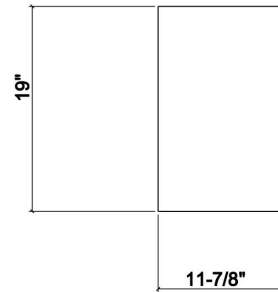

210068 | PLANCHE À DÉCOUPER

ACCESSOIRE POUR ÉVIER EN ACIER INOXYDABLE ÉRABLE

Spécifications

Modèle	210068
Collection	Planche à découper
Dimension de cuve compatible (avant-arrière)	18"
Dimensions hors-tout	12" × 19" × 1 1/2"