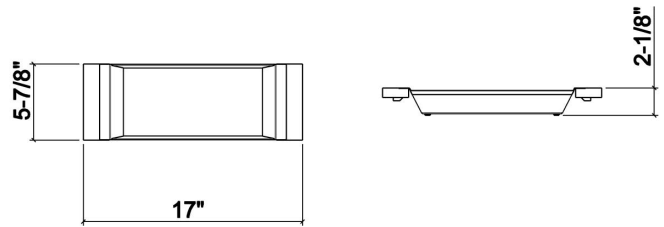

205320 | PLATEAU

ACCESSOIRE POUR ÉVIER EN ACIER INOXYDABLE

Spécifications

Modèle	205320
Collection	Plateau
Dimension de cuve compatible (avant-arrière)	16"
Dimensions hors-tout	6" × 17" × 2 1/4"

Garantie

Home Refinements offre une GARANTIE LIMITÉE DE 1 AN suivant la date d'achat pour toutes les pièces mobiles, les options et les accessoires contre les défauts de matériel et de fabrication. Cette garantie est limitée aux défauts ou dommages résultant d'un usage résidentiel normal. Pour plus de détails concernant la garantie sur nos produits, consultez notre site Web ou notre catalogue de produits.

Caractéristiques

- Peut être utilisée sur l'évier pour créer de l'espace de travail supplémentaire ou directement sur le comptoir
- Idéales pour la préparation ou le service des aliments
- Design innovant et fonctionnel qui s'agence aux autres accessoires standards Home Refinements
- Poignées 100% érable massif ou noyer de qualité supérieure et très durable
- Pieds en caoutchouc pour une meilleure protection et stabilité
- En acier inoxydable de grade 304 (18/10) résistant à la corrosion
- Élégant fini brossé de type numéro 4 qui se marie parfaitement aux électroménagers