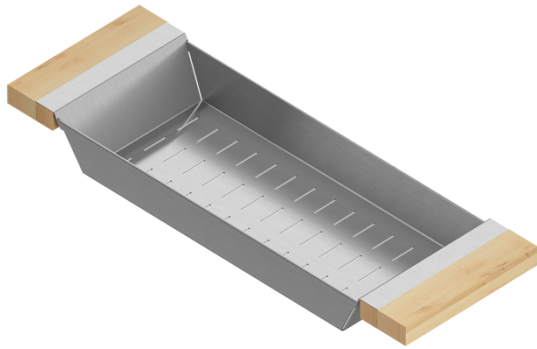

205318 | PASSOIRE

ACCESSOIRE POUR ÉVIER EN ACIER INOXYDABLE

Spécifications

Modèle	205318
Collection	Passoire
Dimension de cuve compatible (avant-arrière)	17"
Dimensions hors-tout	6" × 17 7/8" × 2 1/4"

Garantie

Caractéristiques

- Peut être utilisée sur l'évier pour créer de l'espace de travail supplémentaire ou directement sur le comptoir
- Idéales pour le rinçage des aliments
- Design innovant et fonctionnel qui s'agence aux autres accessoires standards Home Refinements
- Poignées 100% érable massif ou noyer de qualité supérieure et très durable
- Pieds en caoutchouc pour une meilleure protection et stabilité
- En acier inoxydable de grade 304 (18/10) résistant à la corrosion
- Élégant fini brossé de type numéro 4 qui se marie parfaitement aux électroménagers