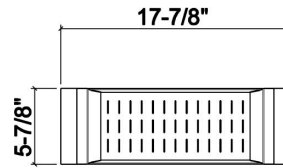

205318 | PASSOIRE

ACCESSOIRE POUR ÉVIER EN ACIER INOXYDABLE

Spécifications

Modèle	205318
Collection	Passoire
Dimension de cuve compatible (avant-arrière)	17"
Dimensions hors-tout	6" × 17 7/8" × 2 1/4"

Garantie