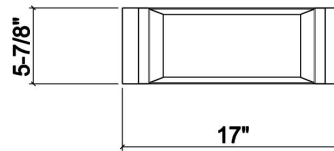

### Spécifications

Modèle	205226
Collection	Bac
Dimension de cuve compatible (avant-arrière)	16"
Dimensions hors-tout	6" × 17" × 4 1/4"