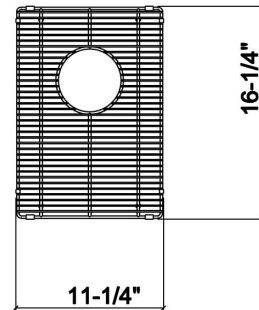

### Spécifications

Modèle	200930
Collection	Grille
Dimension de cuve compatible	12" x 17"
Dimensions hors-tout	11 1/2" x 16 3/8" x 2 1/4"

### Caractéristiques

- Pour éviers des collections UrbanEdge, J7 et J18
- Idéal pour le rinçage et le drainage des aliments ou simplement pour protéger la surface de l'évier contre les égratignures
- Pieds en caoutchouc pour une meilleure protection et stabilité
- Caoutchouc sur les coins pour protéger l'évier des égratignures
- En acier inoxydable de grade 304 (18/10) résistant à la corrosion