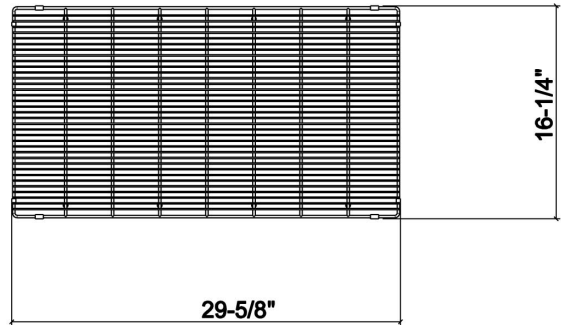

### Spécifications

Modèle	200928
Collection	Grille
Dimension de cuve compatible	30" x 17"
Dimensions hors-tout	29 3/8" x 16 3/8" x 1 1/4"

### Caractéristiques

- Pour éviers des collections UrbanEdge, J7 et J18
- Idéal pour le rinçage et le drainage des aliments ou simplement pour protéger la surface de l'évier contre les égratignures
- Pieds en caoutchouc pour une meilleure protection et stabilité
- Caoutchouc sur les coins pour protéger l'évier des égratignures
- En acier inoxydable de grade 304 (18/10) résistant à la corrosion