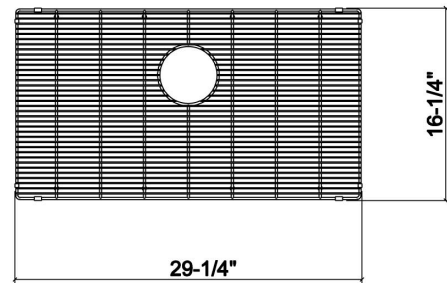

### Spécifications

Modèle	200915
Collection	Grille
Dimension de cuve compatible	30" x 17"
Dimensions hors-tout	29 3/8" x 16 3/8" x 1 1/4"

### Caractéristiques

- Pour éviers des collections UrbanEdge, J7 et J18
- Idéal pour le rinçage et le drainage des aliments ou simplement pour protéger la surface de l'évier contre les égratignures
- Pieds en caoutchouc pour une meilleure protection et stabilité
- Caoutchouc sur les coins pour protéger l'évier des égratignures
- En acier inoxydable de grade 304 (18/10) résistant à la corrosion