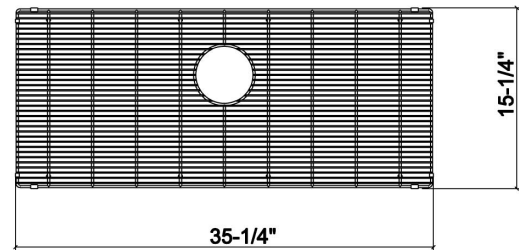

### Spécifications

Modèle	200911
Collection	Grille
Dimension de cuve compatible	36" × 16"
Dimensions hors-tout	35 3/8" × 15 3/8" × 1 1/4"

### Caractéristiques

- Pour éviers des collections UrbanEdge, J7 et J18
- Idéal pour le rinçage et le drainage des aliments ou simplement pour protéger la surface de l'évier contre les égratignures
- Pieds en caoutchouc pour une meilleure protection et stabilité
- Caoutchouc sur les coins pour protéger l'évier des égratignures
- En acier inoxydable de grade 304 (18/10) résistant à la corrosion