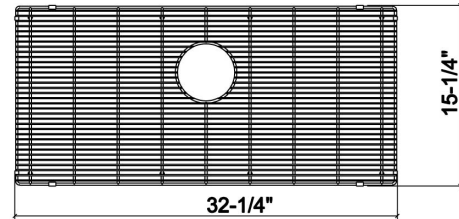

200910 | GRILLE

ACCESSOIRE POUR ÉVIER EN ACIER INOXYDABLE

Spécifications

Modèle	200910
Collection	Grille
Dimension de cuve compatible	33" x 16"
Dimensions hors-tout	32 3/8" x 15 3/8" x 1 1/4"

Caractéristiques

- Pour éviers des collections UrbanEdge, J7 et J18
- Idéal pour le rinçage et le drainage des aliments ou simplement pour protéger la surface de l'évier contre les égratignures
- Pieds en caoutchouc pour une meilleure protection et stabilité
- Caoutchouc sur les coins pour protéger l'évier des égratignures
- En acier inoxydable de grade 304 (18/10) résistant à la corrosion