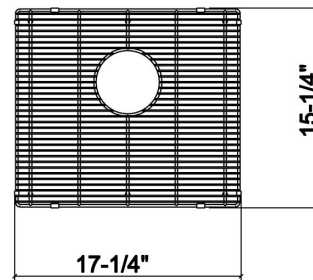

### Spécifications

Modèle	200905
Collection	Grille
Dimension de cuve compatible	18" × 16"
Dimensions hors-tout	17 1/2" × 15 3/8" × 1 1/4"

### Caractéristiques

- Pour éviers des collections UrbanEdge, J7 et J18
- Idéal pour le rinçage et le drainage des aliments ou simplement pour protéger la surface de l'évier contre les égratignures
- Pieds en caoutchouc pour une meilleure protection et stabilité
- Caoutchouc sur les coins pour protéger l'évier des égratignures
- En acier inoxydable de grade 304 (18/10) résistant à la corrosion