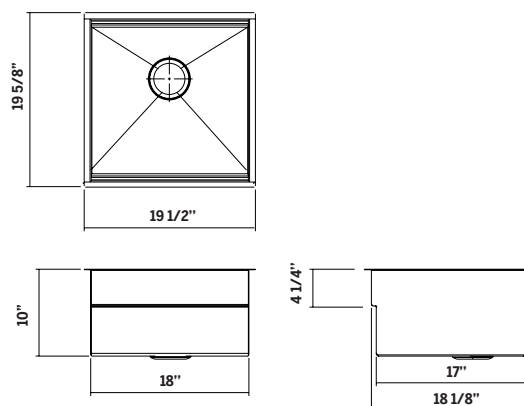

005464 | ENSEMBLE SMARTSTATION®

ÉVIER DE CUISINE EN ACIER INOXYDABLE À INSTALLER SOUS PLAN AVEC ACCESSOIRES

Spécifications

Modèle	005464
Collection	SmartStation®
Dimensions de la cuve	18" x 18 1/8" x 10"
Dimensions hors-tout	19 1/2" x 19 5/8" x 10"
Cabinet recommandé	24"
Matériaux des accessoires	Noyer

Caractéristiques

- Fabriqué à la main au Canada
- D'un grade commercial et d'un matériel d'une épaisseur de calibre 16
- Matériel d'un grade 304 (18/10) pour une excellente résistance à la corrosion
- Conception unique permettant de faire glisser les accessoires standards Home Refinements l'un par-dessus l'autre sur deux niveaux
- Rebord de 1/2" à l'avant et à l'arrière de la cuve accommodant n'importe quel accessoire standard Home Refinements compatible avec une cuve de 17"
- Accessoires standards compatibles avec une cuve de 18" Home Refinements à utiliser directement sur le comptoir (installation sous plan de travail avec comptoir surplombant l'évier nécessaire)
- Plusieurs accessoires inclus selon la largeur de l'évier pour l'utilisation sur le rebord intérieur ou sur le comptoir (deux (2) essences disponibles: érable et noyer américain)
- Grille incluse pour protéger la surface de l'évier
- Cuve alliant le style des collections UrbanEdge® et J7®: coins verticaux carrés [0mm] et angles arrondis au fond du bassin [7mm]
- Produit respectueux de l'environnement, 100% recyclable
- Élégant fini brossé de type numéro 4 qui se marie parfaitement aux électroménagers
- Insonorisé avec des coussins, ce qui absorbe le son et aide à maintenir la température de l'eau
- Fond de bassin plat et côtés droits pour maximiser l'espace disponible dans la cuve
- Rainures élégantes dans le fond du bassin, facilitant le drainage de l'eau
- Emplacement du drain à l'arrière ou sur le côté avec diamètre de 3-1/2"
- Pièces de fixation incluses
- Certifications: ASME A112.19.3, CSA B45.0, CSA B45.4