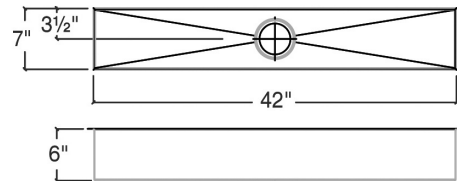

003969 | J7[®]

ÉVIER DE BAR EN ACIER INOXYDABLE À INSTALLER SOUS PLAN

Spécifications

Modèle	003969
Collection	J7 [®]
Dimensions de la cuve	42" x 7" x 6"
Dimensions hors-tout	43 1/2" x 8 1/2" x 6"
Cabinet recommandé	48"

Caractéristiques

- Fabriqué à la main au Canada
- Acier inoxydable de qualité commerciale d'une épaisseur de calibre 16
- Matériel d'un grade 304 (18/10) pour une excellente résistance à la corrosion
- Produit respectueux de l'environnement, 100% recyclable
- Élégant fini brossé de type numéro 4 qui se marie parfaitement aux électroménagers
- Insonorisé avec des coussins, ce qui absorbe le son et aide à maintenir la température de l'eau
- Fond de bassin plat et côtés droits pour maximiser l'espace disponible dans la cuve
- Rainures élégantes dans le fond du bassin, facilitant le drainage de l'eau
- Emplacement centré du drain avec diamètre de 3-1/2"
- Certifications: ASME A112.19.3, CSA B45.0, CSA B45.4