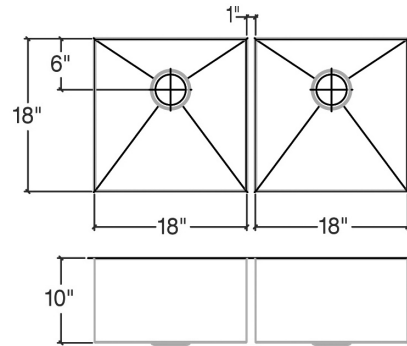

003958 | J7®

ÉVIER DE CUISINE EN ACIER INOXYDABLE À INSTALLER SOUS PLAN

Spécifications

Modèle	003958
Collection	J7®
Dimensions des cuves	G 18" × 18" × 10" D 18" × 18" × 10"
Dimensions hors-tout	38 1/2" × 19 1/2" × 10"
Cabinet recommandé	42"

Caractéristiques

- Fabriqué à la main au Canada
- Acier inoxydable de qualité commerciale d'une épaisseur de calibre 16
- Matériel d'un grade 304 (18/10) pour une excellente résistance à la corrosion
- Produit respectueux de l'environnement, 100% recyclable
- Élégant fini brossé de type numéro 4 qui se marie parfaitement aux électroménagers
- Insonorisé avec des coussins, ce qui absorbe le son et aide à maintenir la température de l'eau
- Fond de bassin plat et côtés droits pour maximiser l'espace disponible dans la cuve
- Rainures élégantes dans le fond du bassin, facilitant le drainage de l'eau
- Emplacement arrière du drain avec diamètre de 3-1/2"
- Pièces de fixation et gabarit de découpe inclus
- Certifications: ASME A112.19.3, CSA B45.0, CSA B45.4