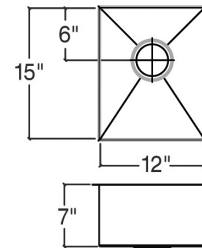

003943 | J7®

ÉVIER DE BAR EN ACIER INOXYDABLE À INSTALLER SOUS PLAN

Spécifications

Modèle	003943
Collection	J7®
Dimensions de la cuve	12" x 15" x 7"
Dimensions hors-tout	13 1/2" x 16 1/2" x 7"
Cabinet recommandé	18"

Caractéristiques

- Fabriqué à la main au Canada
- Acier inoxydable de qualité commerciale d'une épaisseur de calibre 16
- Matériel d'un grade 304 (18/10) pour une excellente résistance à la corrosion
- Produit respectueux de l'environnement, 100% recyclable
- Élégant fini brossé de type numéro 4 qui se marie parfaitement aux électroménagers
- Insonorisé avec des coussins, ce qui absorbe le son et aide à maintenir la température de l'eau
- Fond de bassin plat et côtés droits pour maximiser l'espace disponible dans la cuve
- Rainures élégantes dans le fond du bassin, facilitant le drainage de l'eau
- Emplacement arrière du drain avec diamètre de 2"