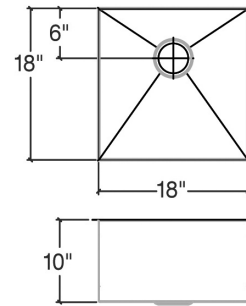

003938 | J7®

ÉVIER DE CUISINE EN ACIER INOXYDABLE À INSTALLER SOUS PLAN

Spécifications

Modèle	003938
Collection	J7®
Dimensions de la cuve	18" × 18" × 10"
Dimensions hors-tout	19 1/2" × 19 1/2" × 10"
Cabinet recommandé	24"

Caractéristiques

- Fabriqué à la main au Canada
- Acier inoxydable de qualité commerciale d'une épaisseur de calibre 16
- Matériel d'un grade 304 (18/10) pour une excellente résistance à la corrosion
- Produit respectueux de l'environnement, 100% recyclable
- Élégant fini brossé de type numéro 4 qui se marie parfaitement aux électroménagers
- Insonorisé avec des coussins, ce qui absorbe le son et aide à maintenir la température de l'eau
- Fond de bassin plat et côtés droits pour maximiser l'espace disponible dans la cuve
- Rainures élégantes dans le fond du bassin, facilitant le drainage de l'eau
- Emplacement arrière du drain avec diamètre de 3-1/2"
- Pièces de fixation et gabarit de découpe inclus
- Certifications: ASME A112.19.3, CSA B45.0, CSA B45.4