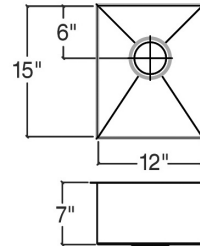

003933 | J7®

ÉVIER DE BAR EN ACIER INOXYDABLE À INSTALLER SOUS PLAN

Spécifications

Modèle	003933
Collection	J7®
Dimensions de la cuve	12" x 15" x 7"
Dimensions hors-tout	13 1/2" x 16 1/2" x 7"
Cabinet recommandé	18"

Caractéristiques

- Fabriqué à la main au Canada
- Acier inoxydable de qualité commerciale d'une épaisseur de calibre 16
- Matériel d'un grade 304 (18/10) pour une excellente résistance à la corrosion
- Produit respectueux de l'environnement, 100% recyclable
- Élégant fini brossé de type numéro 4 qui se marie parfaitement aux électroménagers
- Insonorisé avec des coussins, ce qui absorbe le son et aide à maintenir la température de l'eau
- Fond de bassin plat et côtés droits pour maximiser l'espace disponible dans la cuve
- Rainures élégantes dans le fond du bassin, facilitant le drainage de l'eau
- Emplacement arrière du drain avec diamètre de 3-1/2"
- Pièces de fixation et gabarit de découpe inclus
- Certifications: ASME A112.19.3, CSA B45.0, CSA B45.4