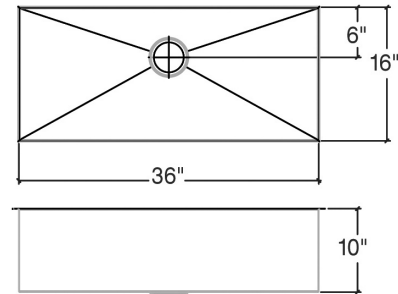

### Spécifications

Modèle	003928
Collection	J7®
Dimensions de la cuve	36" × 16" × 10"
Dimensions hors-tout	37 1/2" × 17 1/2" × 10"
Cabinet recommandé	42"