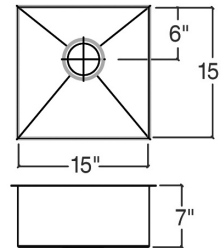

### Spécifications

Modèle	003924
Collection	J7®
Dimensions de la cuve	15" × 15" × 7"
Dimensions hors-tout	16 1/2" × 16 1/2" × 7"
Cabinet recommandé	21"