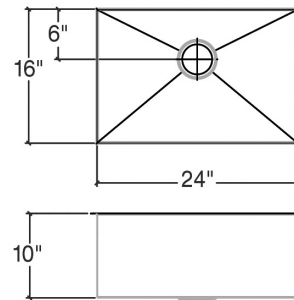

003918 | J7®

ÉVIER DE CUISINE EN ACIER INOXYDABLE À INSTALLER SOUS PLAN

Spécifications

Modèle	003918
Collection	J7®
Dimensions de la cuve	24" × 16" × 10"
Dimensions hors-tout	25 1/2" × 17 1/2" × 10"
Cabinet recommandé	30"