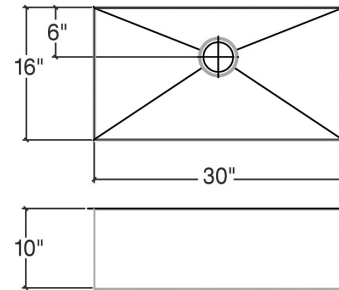

003908 | J7®

ÉVIER DE CUISINE EN ACIER INOXYDABLE À INSTALLER SOUS PLAN

Spécifications

Modèle	003908
Collection	J7®
Dimensions de la cuve	30" × 16" × 10"
Dimensions hors-tout	31 1/2" × 17 1/2" × 10"
Cabinet recommandé	36"