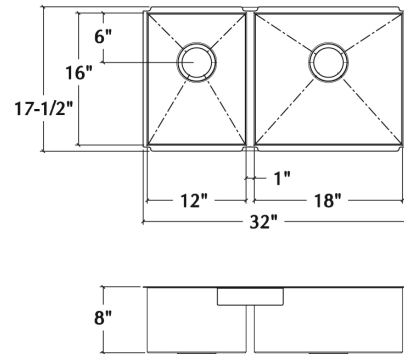

003678 | URBANEDGE®

ÉVIER DE CUISINE EN ACIER INOXYDABLE À INSTALLER SOUS PLAN

Spécifications

Modèle	003678
Collection	UrbanEdge®
Dimensions des cuves	G 12" × 16" × 8" D 18" × 16" × 8"
Dimensions hors-tout	32 1/2" × 17 1/2" × 8"
Cabinet recommandé	36"