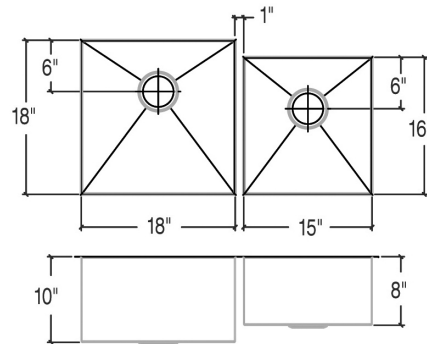

### Spécifications

Modèle	003640
Collection	UrbanEdge®
Dimensions des cuves	G 18" × 18" × 10" D 15" × 16" × 8"
Dimensions hors-tout	35 1/2" × 19 1/2" × 10"
Cabinet recommandé	39"