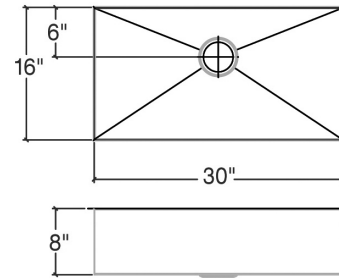

003615 | URBANEDGE®

ÉVIER DE CUISINE EN ACIER INOXYDABLE À INSTALLER SOUS PLAN

Spécifications

Modèle	003615
Collection	UrbanEdge®
Dimensions de la cuve	30" × 16" × 8"
Dimensions hors-tout	31 1/2" × 17 1/2" × 8"
Cabinet recommandé	36"