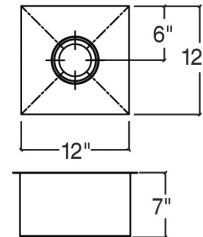

### Spécifications

Modèle	003608
Collection	UrbanEdge®
Dimensions de la cuve	12" × 12" × 7"
Dimensions hors-tout	13 1/2" × 13 1/2" × 7"
Cabinet recommandé	18"

### Caractéristiques

- Fabriqué à la main au Canada
- Acier inoxydable de qualité commerciale d'une épaisseur de calibre 16
- Matériel d'un grade 304 (18/10) pour une excellente résistance à la corrosion
- Produit respectueux de l'environnement, 100% recyclable
- Élégant fini brossé de type numéro 4 qui se marie parfaitement aux électroménagers
- Insonorisé avec des coussins, ce qui absorbe le son et aide à maintenir la température de l'eau
- Fond de bassin plat et côtés droits pour maximiser l'espace disponible dans la cuve
- Rainures élégantes dans le fond du bassin, facilitant le drainage de l'eau
- Emplacement centré du drain avec diamètre de 3-1/2"
- Pièces de fixation et gabarit de découpe inclus
- Certifications: ASME A112.19.3, CSA B45.0, CSA B45.4