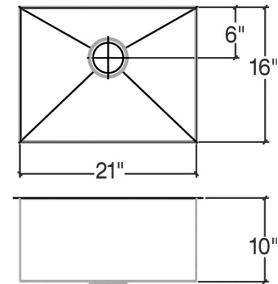

003607 | URBANEDGE®

ÉVIER DE CUISINE EN ACIER INOXYDABLE À INSTALLER SOUS PLAN

Spécifications

Modèle	003607
Collection	UrbanEdge®
Dimensions de la cuve	21" × 16" × 10"
Dimensions hors-tout	22 1/2" × 17 1/2" × 10"
Cabinet recommandé	27"

Caractéristiques

- Fabriqué à la main au Canada
- Acier inoxydable de qualité commerciale d'une épaisseur de calibre 16
- Matériel d'un grade 304 (18/10) pour une excellente résistance à la corrosion
- Produit respectueux de l'environnement, 100% recyclable
- Élégant fini brossé de type numéro 4 qui se marie parfaitement aux électroménagers
- Insonorisé avec des coussins, ce qui absorbe le son et aide à maintenir la température de l'eau
- Fond de bassin plat et côtés droits pour maximiser l'espace disponible dans la cuve
- Rainures élégantes dans le fond du bassin, facilitant le drainage de l'eau
- Emplacement arrière du drain avec diamètre de 3-1/2"
- Pièces de fixation et gabarit de découpe inclus
- Certifications: ASME A112.19.3, CSA B45.0, CSA B45.4