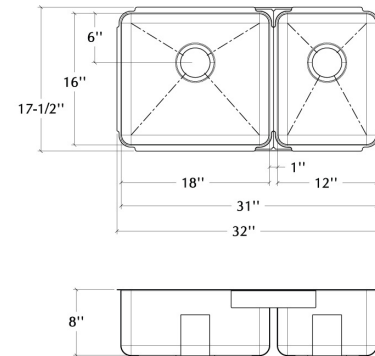

### Spécifications

Modèle	003277
Collection	Classic
Dimensions des cuves	G 18" × 16" × 8" D 12" × 16" × 8"
Dimensions hors-tout	32 1/2" × 17 1/2" × 8"
Cabinet recommandé	36"