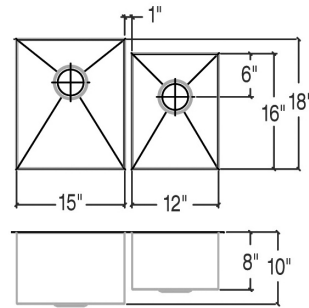

003252 | CLASSIC

ÉVIER DE CUISINE EN ACIER INOXYDABLE À INSTALLER SOUS PLAN

Spécifications

Modèle	003252
Collection	Classic
Dimensions des cuves	G 15" × 18" × 10" D 12" × 16" × 8"
Dimensions hors-tout	29 1/2" × 19 1/2" × 10"
Cabinet recommandé	33"