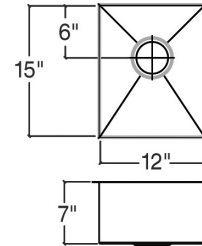

### Spécifications

|                       |                        |
|-----------------------|------------------------|
| Modèle                | 003228                 |
| Collection            | Classic                |
| Dimensions de la cuve | 12" x 15" x 7"         |
| Dimensions hors-tout  | 13 1/2" x 16 1/2" x 7" |
| Cabinet recommandé    | 18"                    |