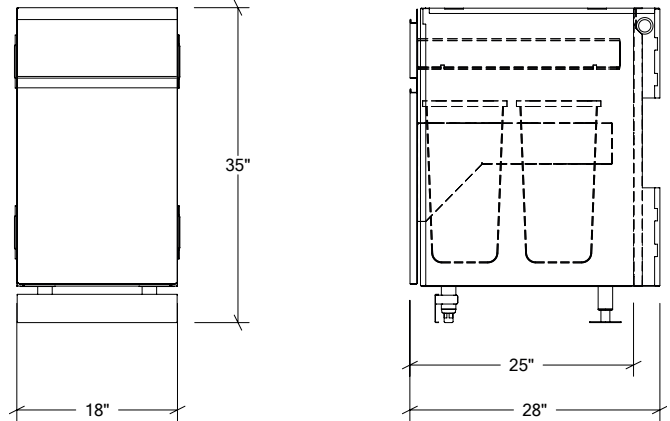

ARMOIRES DE CUISINE EXTÉRIEURE EN ACIER INOXYDABLE

HROK-STTR-800280 | LINE

Armoire recyclage coulissant avec tiroir

Spécifications

Collection:	PURE
Largeur:	18''
Profondeur:	28''
Matériel:	Acier inoxydable 304
Épaisseur:	18 ga
Fini:	Brossé
Nombre portes / tiroirs	2
Position des pentures:	n/a
Poignée:	Standard
Installation:	Mitoyenne
Dimensions d'emballage:	32 1/4" x 37 3/8" x 22 1/4"