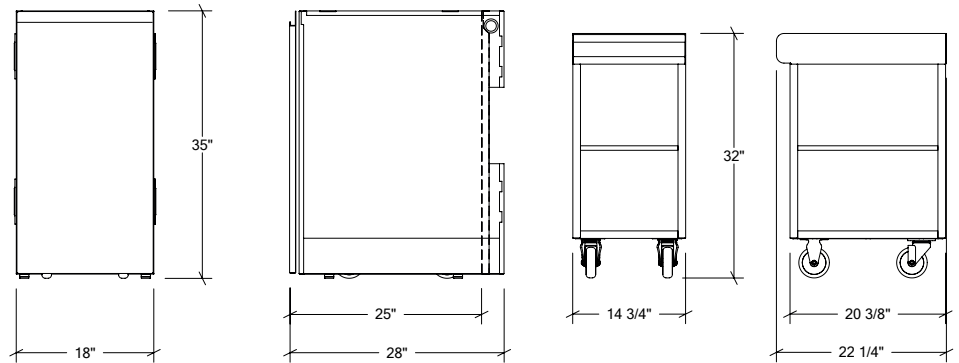

ARMOIRES DE CUISINE EXTÉRIEURE EN ACIER INOXYDABLE

HROK-STTC-800229 | LINE

18" Armoire desserte à 1 porte
pentures à droite

Spécifications

Collection:	LINE
Largeur:	18"
Profondeur:	28"
Matériel:	Acier Inoxydable 304
Épaisseur:	18 ga
Fini:	Brossé
Nombre portes / tiroirs	1
Position des pentures:	Droite
Poignée:	Standard
Installation:	Mitoyenne
Dimensions d'emballage:	22 1/4" x 32 1/4" x 37 3/8"

Accessoires recommandés

3" Plateau multi-fonction long	HROK-ACC-805002
7" Plateau multi-fonction long	HROK-ACC-805003
3" Plateau multi-fonction court	HROK-ACC-805004
Porte-bouteille	HROK-ACC-805006
Tapis de tiroir de cuir	HROK-ACC-805008