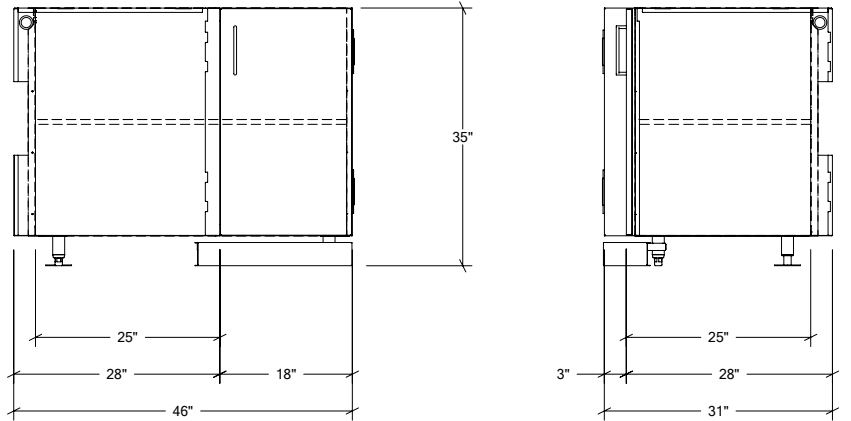

ARMOIRES DE CUISINE EXTÉRIEURE EN ACIER INOXYDABLE

HROK-STC-800027 | PURE

18" Armoire rangement de coin à 1 porte
pentures à droite

Spécifications

Collection:	PURE
Largeur:	46"
Profondeur:	31 1/8"
Matériel:	Acier Inoxydable 304
Épaisseur:	18 ga
Fini:	Brossé
Nombre portes / tiroirs	1
Position des pentures:	Droite
Poignée:	Standard
Installation:	Mitoyenne coin
Dimensions d'emballage:	35 1/4" x 50 1/4" x 37 3/8"