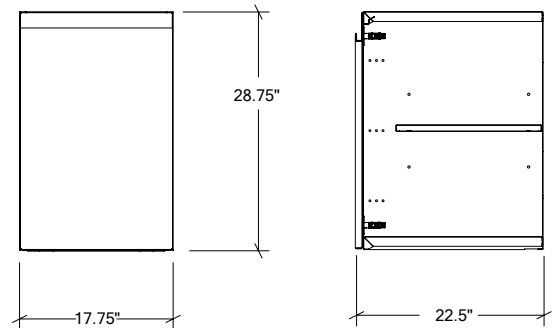

MODULES ENCASTRÉS POUR CUISINE EXTÉRIEURE EN ACIER INOXYDABLE

HROK-ST-806223 | LINE

18" Module à Porte Simple Encastré
pentures à gauche

Spécifications

Collection :	LINE
Matériel :	Acier Inoxydable 304
Épaisseur :	18 ga
Fini :	Brossé
Nombre portes / tiroirs :	1
Position des pentures :	Gauche
Installation :	À effleurement
Dimensions ouverture :	18" L x 29" H x 22 1/2" P
Dimensions hors-tout :	17 3/4" L x 28 3/4" H x 22 1/2" P