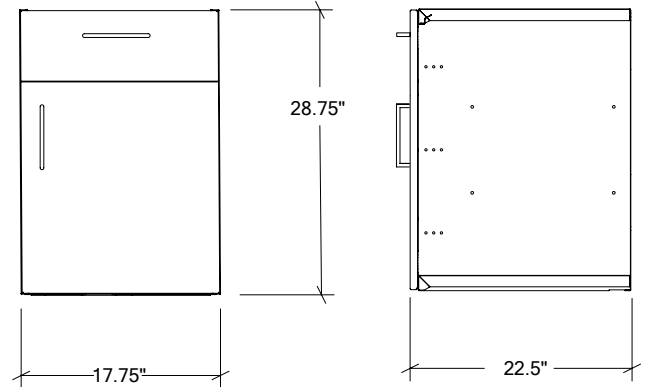

MODULES ENCASTRÉS POUR CUISINE EXTÉRIEURE EN ACIER INOXYDABLE

HROK-ST-806034 | PURE

18" Module porte simple et tiroir
pentures à droite

Spécifications

Collection :	PURE
Matériel :	Acier Inoxydable 304
Épaisseur :	18 ga
Fini :	Brossé
Nombre portes / tiroirs :	2
Position des pentures :	Droite
Installation :	À effleurement
Dimensions ouverture :	18"L x 29"H x 22 1/2"P
Dimensions hors-tout :	17 3/4"L x 28 3/4"H x 22 1/2"P