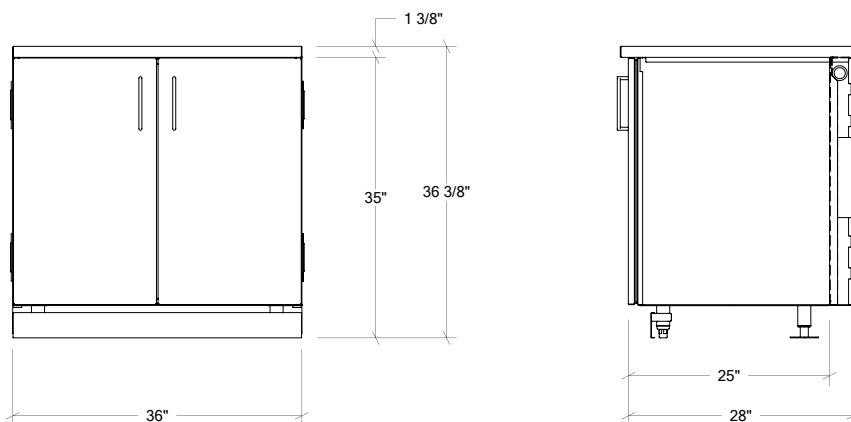

ARMOIRES DE CUISINE EXTÉRIEURE EN ACIER INOXYDABLE

HROK-SSSM-800010 | PURE

36" Armoire évier SmartStation Érable 2 portes

Spécifications

Collection:	PURE
Largeur:	36"
Profondeur:	28"
Matériel:	Acier Inoxydable 304 / Érable
Épaisseur:	18 ga
Fini:	Brossé / Érable
Nombre portes / tiroirs	2
Position des pentures:	n/a
Poignée:	Standard
Installation:	Mitoyenne
Dimensions d'emballage:	32 1/4" x 40 1/4" x 39 7/8"