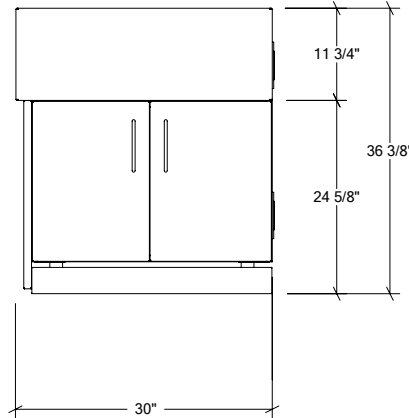

ARMOIRES DE CUISINE EXTÉRIEURE EN ACIER INOXYDABLE

HROK-SSSC-800065 | PURE

30" Armoire évier SocialCorner 2 portes

Spécifications

Collection:	PURE
Largeur:	30"
Profondeur:	28"
Matériel:	Acier Inoxydable 304
Épaisseur:	18 ga
Fini:	Brossé
Nombre portes / tiroirs	2
Position des pentures:	n/a
Poignée:	Standard
Installation:	Bout
Dimensions d'emballage:	32 1/4" x 34 1/4" x 37 3/8"