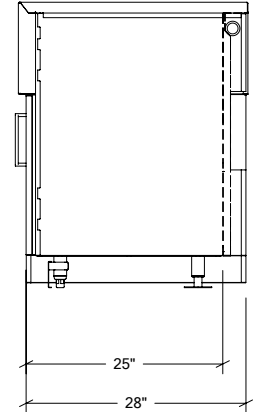

ARMOIRES DE CUISINE EXTÉRIEURE EN ACIER INOXYDABLE

HROK-SSSC-800065 | PURE

30" Armoire évier SocialCorner 2 portes

Spécifications

Collection:	PURE
Largeur:	30"
Profondeur:	28"
Matériel:	Acier Inoxydable 304
Épaisseur:	18 ga
Fini:	Brossé
Nombre portes / tiroirs	2
Position des pentures:	n/a
Poignée:	Standard
Installation:	Bout
Dimensions d'emballage:	32 1/4" x 34 1/4" x 37 3/8"