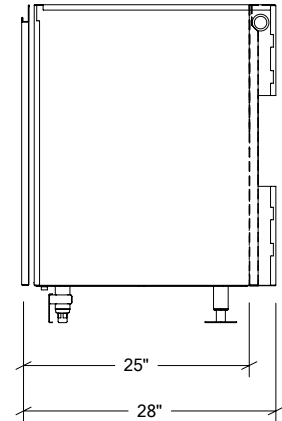

ARMOIRES DE CUISINE EXTÉRIEURE EN ACIER INOXYDABLE

HROK-SB-800206 | LINE

18" Armoire de base évier 1 porte
pentures à droite

Spécifications

Collection:	LINE
Largeur:	18"
Profondeur:	28"
Matériel:	Acier Inoxydable 304
Épaisseur:	18 ga
Fini:	Brossé
Nombre portes / tiroirs	1
Position des pentures:	Droite
Poignée:	Standard
Installation:	Mitoyenne
Dimensions d'emballage:	22 1/4" x 32 1/4" x 37 3/8"