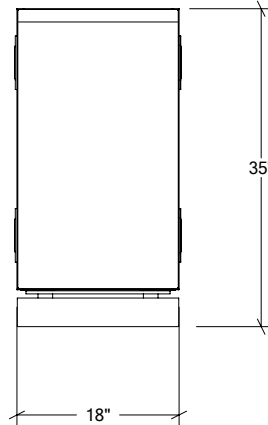

ARMOIRES DE CUISINE EXTÉRIEURE EN ACIER INOXYDABLE

HROK-SB-800206 | LINE

18" Armoire de base évier 1 porte
pentures à droite

Spécifications

Collection:	LINE
Largeur:	18"
Profondeur:	28"
Matériel:	Acier Inoxydable 304
Épaisseur:	18 ga
Fini:	Brossé
Nombre portes / tiroirs	1
Position des pentures:	Droite
Poignée:	Standard
Installation:	Mitoyenne
Dimensions d'emballage:	22 1/4" x 32 1/4" x 37 3/8"