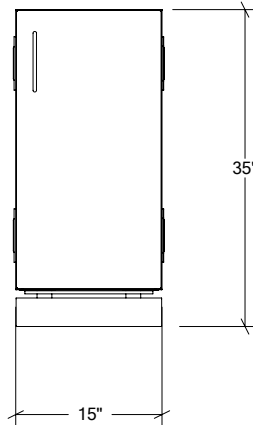

ARMOIRES DE CUISINE EXTÉRIEURE EN ACIER INOXYDABLE

HROK-SB-800058 | PURE

15" Armoire de base évier 1 porte
pentures à droite

Spécifications

Collection:	PURE
Largeur:	15"
Profondeur:	28"
Matériel:	Acier Inoxydable 304
Épaisseur:	18 ga
Fini:	Brossé
Nombre portes / tiroirs	1
Position des pentures:	Droite
Poignée:	Standard
Installation:	Mitoyenne
Dimensions d'emballage:	19 1/4" x 32 1/4" x 37 3/8"