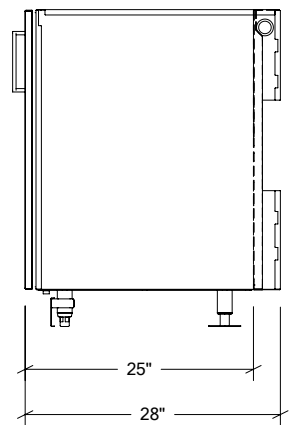

ARMOIRES DE CUISINE EXTÉRIEURE EN ACIER INOXYDABLE

HROK-SB-800058 | PURE

15" Armoire de base évier 1 porte
pentures à droite

Spécifications

Collection:	PURE
Largeur:	15"
Profondeur:	28"
Matériel:	Acier Inoxydable 304
Épaisseur:	18 ga
Fini:	Brossé
Nombre portes / tiroirs	1
Position des pentures:	Droite
Poignée:	Standard
Installation:	Mitoyenne
Dimensions d'emballage:	19 1/4" x 32 1/4" x 37 3/8"