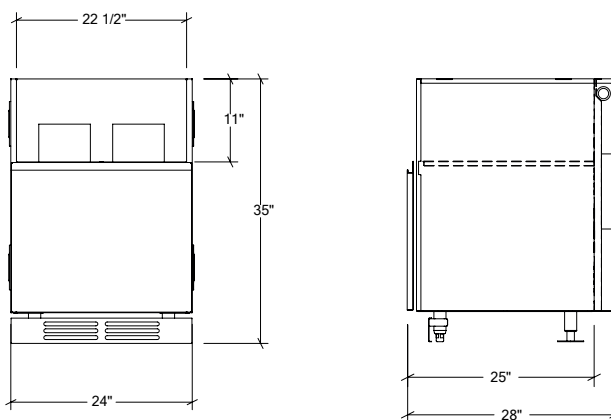

ARMOIRES DE CUISINE EXTÉRIEURE EN ACIER INOXYDABLE

HROK-GR-800275 | LINE

24" Armoire de base 1 porte pour grill ou brûleur
pentures à gauche

Les pièces de finition de façade sont adaptées aux dimensions de votre brûleur

Spécifications

Collection:	LINE
Largeur:	24"
Profondeur:	28"
Matériel:	Acier Inoxydable 304
Épaisseur:	18 ga
Fini:	Brossé
Nombre portes / tiroirs	1
Position des pentures:	Gauche
Poignée:	Standard
Installation:	Mitoyenne
Dimensions d'emballage:	28 1/4" x 32 1/4" x 37 3/8"