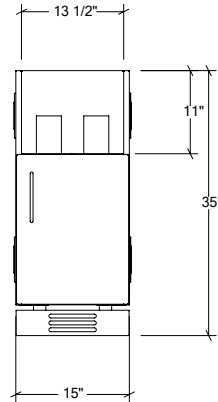

ARMOIRES DE CUISINE EXTÉRIEURE EN ACIER INOXYDABLE

HROK-GR-800060 | PURE

15" Armoire de base 1 porte pour grill ou brûleur
pentures à droite

Les pièces de finition de façade sont adaptées aux dimensions de votre brûleur

Spécifications

Collection:	PURE
Largeur:	15"
Profondeur:	28"
Matériel:	Acier Inoxydable 304
Épaisseur:	18 ga
Fini:	Brossé
Nombre portes / tiroirs	1
Position des pentures:	Droite
Poignée:	Standard
Installation:	Mitoyenne
Dimensions d'emballage:	19 1/4" x 32 1/4" x 37 3/8"