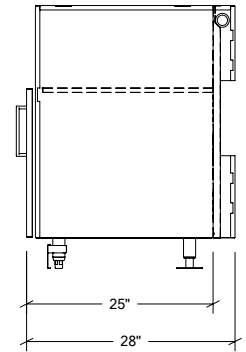

ARMOIRES DE CUISINE EXTÉRIEURE EN ACIER INOXYDABLE

HROK-GR-800060 | PURE

15" Armoire de base 1 porte pour grill ou brûleur
pentures à droite

Les pièces de finition de façade sont adaptées aux dimensions de votre brûleur

Spécifications

Collection:	PURE
Largeur:	15"
Profondeur:	28"
Matériel:	Acier Inoxydable 304
Épaisseur:	18 ga
Fini:	Brossé
Nombre portes / tiroirs	1
Position des pentures:	Droite
Poignée:	Standard
Installation:	Mitoyenne
Dimensions d'emballage:	19 1/4" x 32 1/4" x 37 3/8"