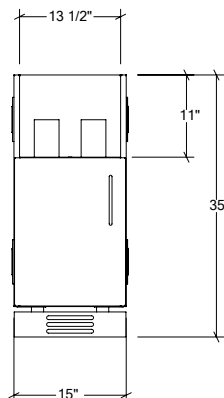

ARMOIRES DE CUISINE EXTÉRIEURE EN ACIER INOXYDABLE

HROK-GR-800059 | PURE

15" Armoire de base 1 porte pour grill ou brûleur
pentures à gauche

Les pièces de finition de façade sont adaptées aux dimensions de votre brûleur

Spécifications

Collection:	PURE
Largeur:	15"
Profondeur:	28"
Matériel:	Acier Inoxydable 304
Épaisseur:	18 ga
Fini:	Brossé
Nombre portes / tiroirs	1
Position des pentures:	Gauche
Poignée:	Standard
Installation:	Mitoyenne
Dimensions d'emballage:	19 1/4" x 32 1/4" x 37 3/8"