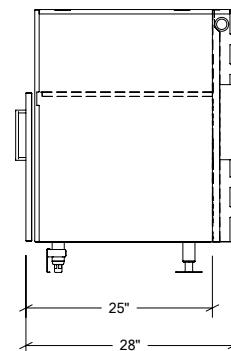

ARMOIRES DE CUISINE EXTÉRIEURE EN ACIER INOXYDABLE

HROK-GR-800059 | PURE

15" Armoire de base 1 porte pour grill ou brûleur
pentures à gauche

Les pièces de finition de façade sont adaptées aux dimensions de votre brûleur

Spécifications

Collection:	PURE
Largeur:	15"
Profondeur:	28"
Matériel:	Acier Inoxydable 304
Épaisseur:	18 ga
Fini:	Brossé
Nombre portes / tiroirs	1
Position des pentures:	Gauche
Poignée:	Standard
Installation:	Mitoyenne
Dimensions d'emballage:	19 1/4" x 32 1/4" x 37 3/8"